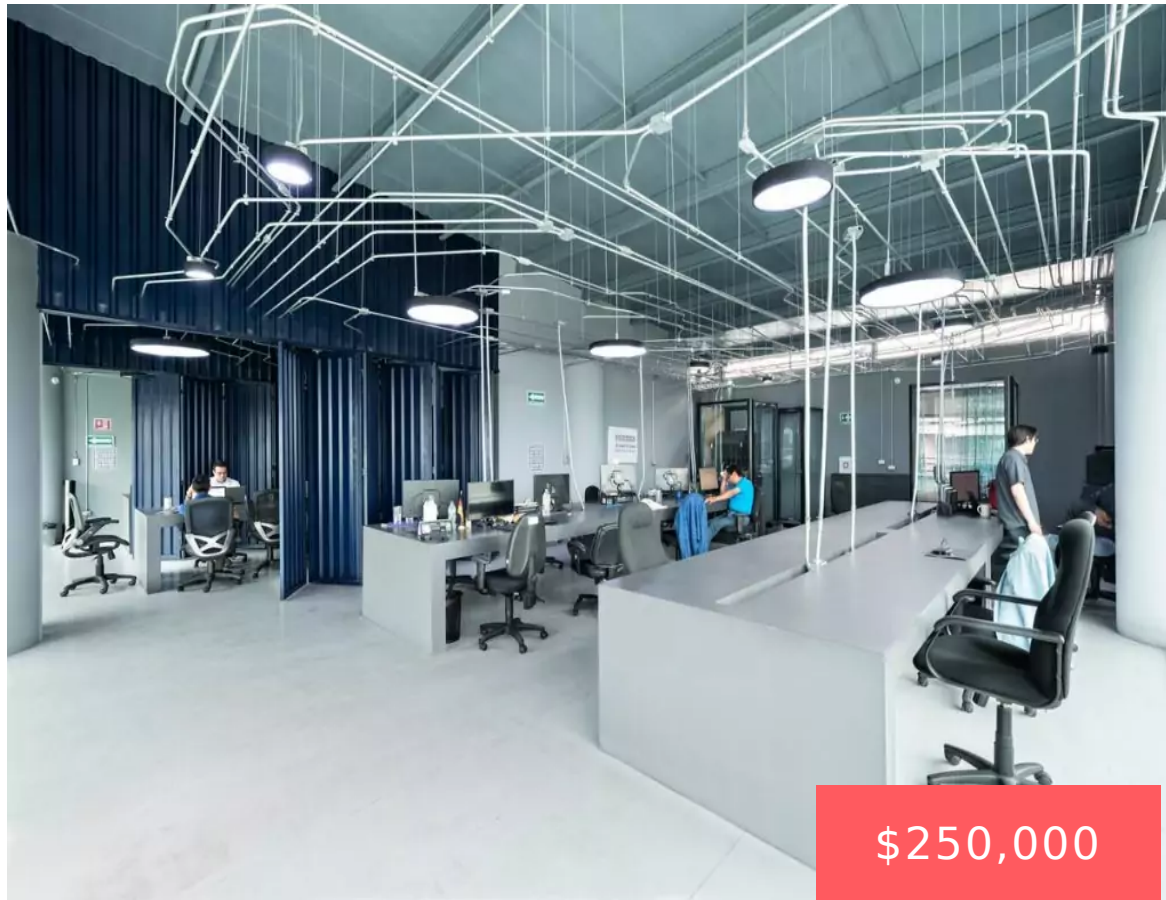

José Luis Lagrange
103, Polanco,
Polanco I Secc,
Miguel Hidalgo,
11510 Ciudad de
México, CDMX,
México

AMPLIA Y FUNCIONAL OFICINA EN POLANCO

<https://www.demoinmob.website>

\$250,000

Adecuada para equipos de trabajo de medianos a grandes, capacidad para hasta 100 personas.
Cerca de la estación del metro.

- Oficina
- En renta
- Activo
- 346 m²

Adriana Carrillo
mensaje de WhatsApp

Lo esencial

Categoría: En renta

Medios baños: 2 medios baños

Nivel del suelo: 7

Año de construcción : 2001

Tipo: Oficina

Pisos : 1 piso

Área : 346 m²

Servicios y características

Comodidades: Wifi

Características: Contenedor de basura, Elevador, Terraza